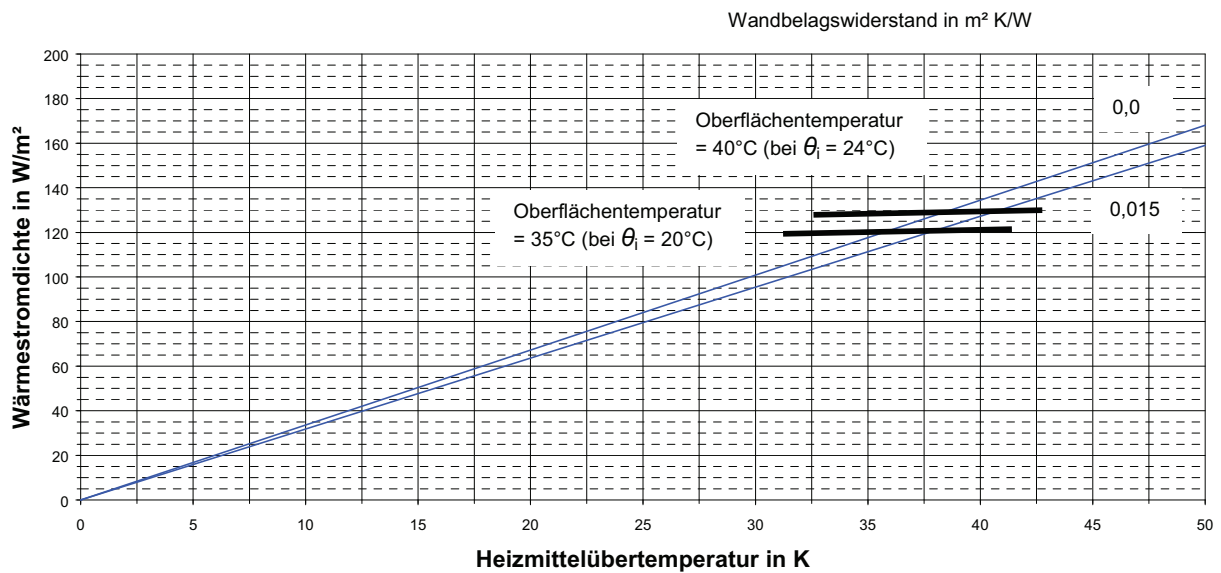

Planung von **PRINETO** Wandheizungen

Wandheizung Nasssystem 14 Verlegeabstand 10 cm

7

Wandheizung Nasssystem 14 Verlegeabstand 15 cm

Wandheizung

Planung von **PRINETO** Wandheizungen

Wandheizung Nasssystem 17 Verlegeabstand 10 cm