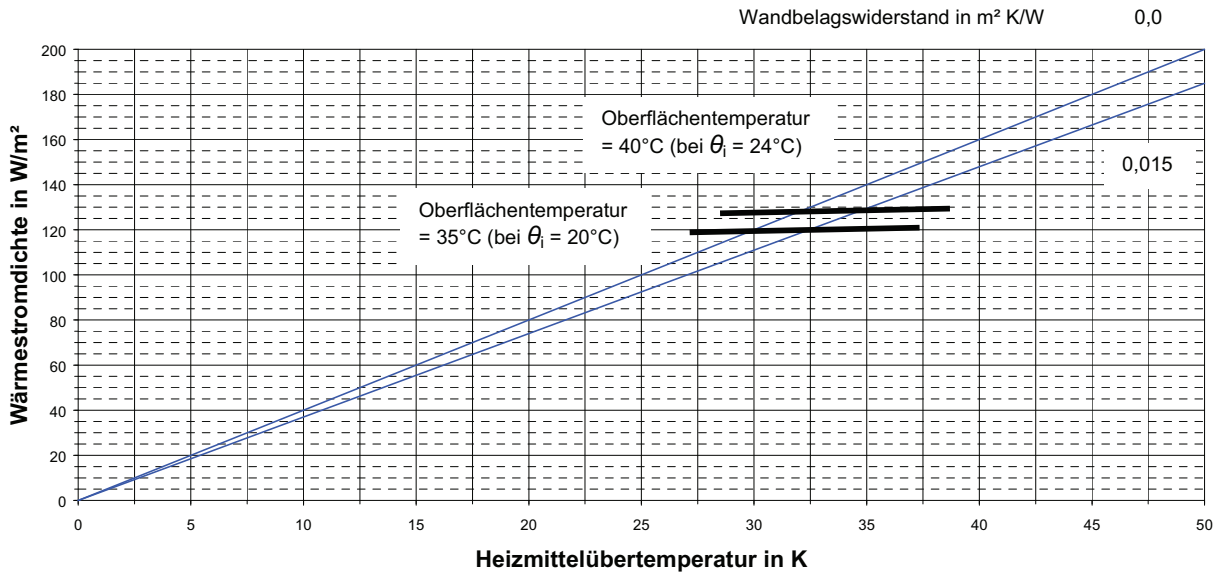

Planung von **PRINETO** Wandheizungen

Wandheizung Nasssystem 14 Verlegeabstand 10 cm

7

Wandheizung Nasssystem 14 Verlegeabstand 15 cm

Wandheizung

Planung von **PRINETO** Wandheizungen

Wandheizung Nasssystem 17 Verlegeabstand 10 cm