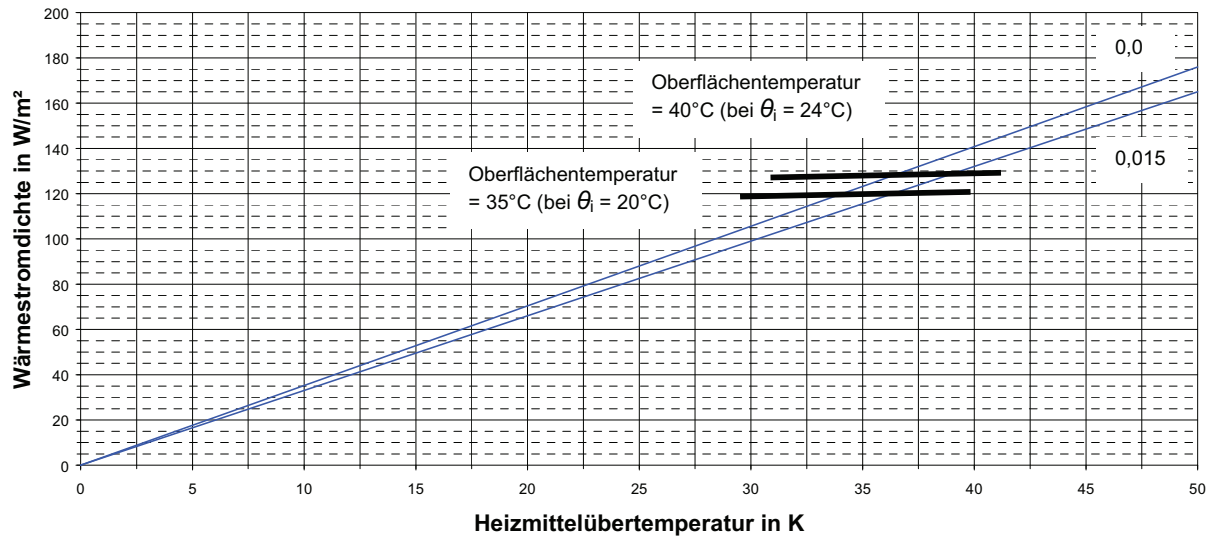

Planung von **PRINETO** Wandheizungen

Wandheizung Trockensystem Verlegeabstand 12 cm