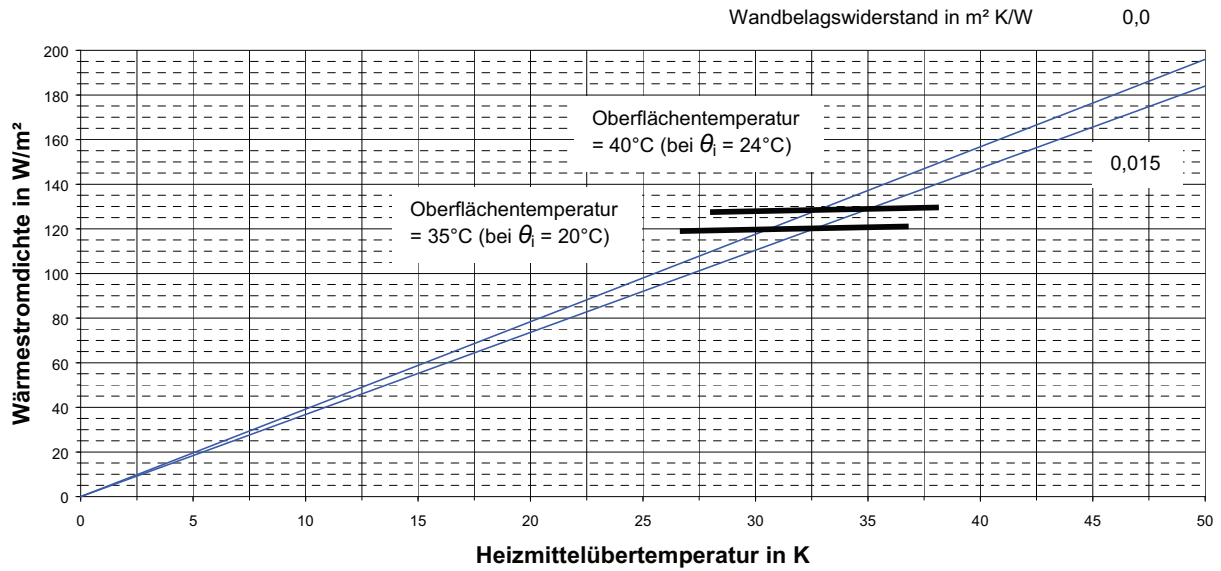

Planung von **PRINETO** Wandheizungen

Wandheizung Nasssystem 14 Verlegeabstand 10 cm

7

Wandheizung Nasssystem 14 Verlegeabstand 15 cm

Wandheizung

Planung von **PRINETO** Wandheizungen

Wandheizung Nasssystem 17 Verlegeabstand 10 cm