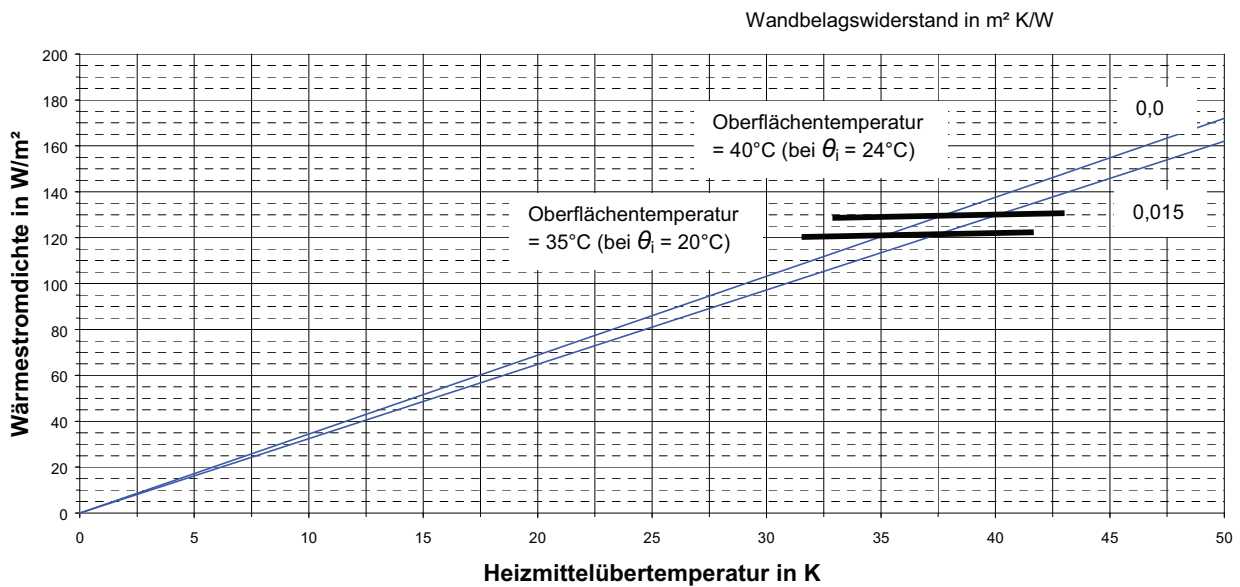

Wandheizung Nasssystem 17 Verlegeabstand 15 cm