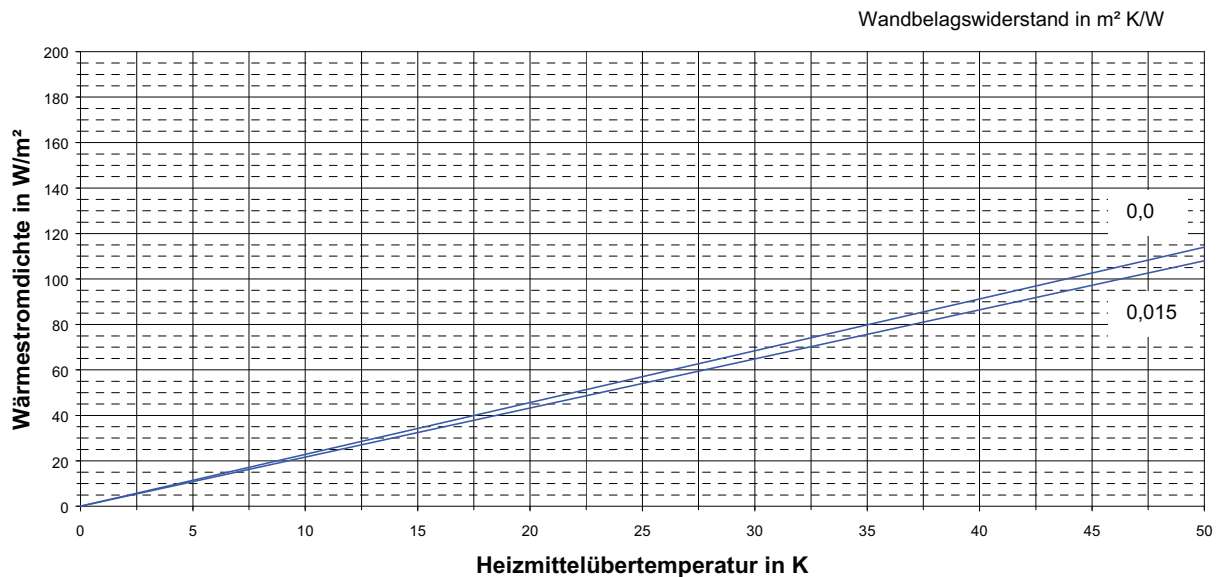

Wandheizung Nasssystem 17 Verlegeabstand 15 cm

Planung von **PRINETO** Wandheizungen

Wandheizung Trockensystem Verlegeabstand 12 cm

7

Wandheizung Trockensystem Verlegeabstand 24 cm

Wandheizung