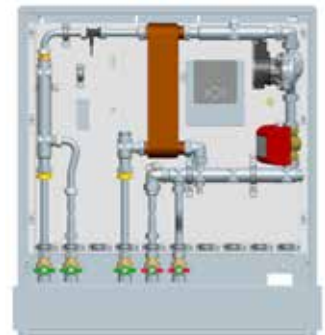

Wohnungsstation WWB 22

*Variante Aufputz auf Anfrage!

RG 25

Bezeichnung	VE	Art.-Nr.	WW-Leistung l/min.	€/Stk.
WWB 22	1	999 686 122	22	3.690,00

Preis Listenpreis zzgl. ges. MwSt.
Lieferzeit bei Abnahme bis 20 Stück ca. 14 Tage, bis 50 Stück ca. 28 Tage!