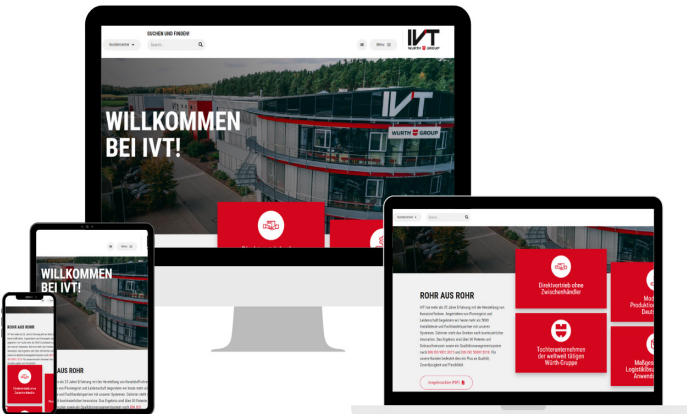

Bestell-Optionen

Unabhängig von Ort und Zeit

Kundenorientierung steht bei uns an erster Stelle. Unsere kompetenten Fachberater stehen Ihnen bei Fragen rund um unsere Marken PRINETO, Edelstahl und LATENTO jederzeit gerne zur Verfügung - bei Ihnen vor Ort oder auf Ihrer Baustelle sowie per Telefon oder E-Mail.

Alle Vorteile auf einen Blick:

- Bestellannahme über IVT-Onlineshop, telefonisch oder per Fax
- IVT-Onlineshop ist durch sein Responsive-Design sowohl per Computer, Tablet oder Smartphone aufrufbar
- Im IVT-Onlineshop ist das Anlegen von Bestellhistorien und das Verwalten von Subaccounts problem möglich